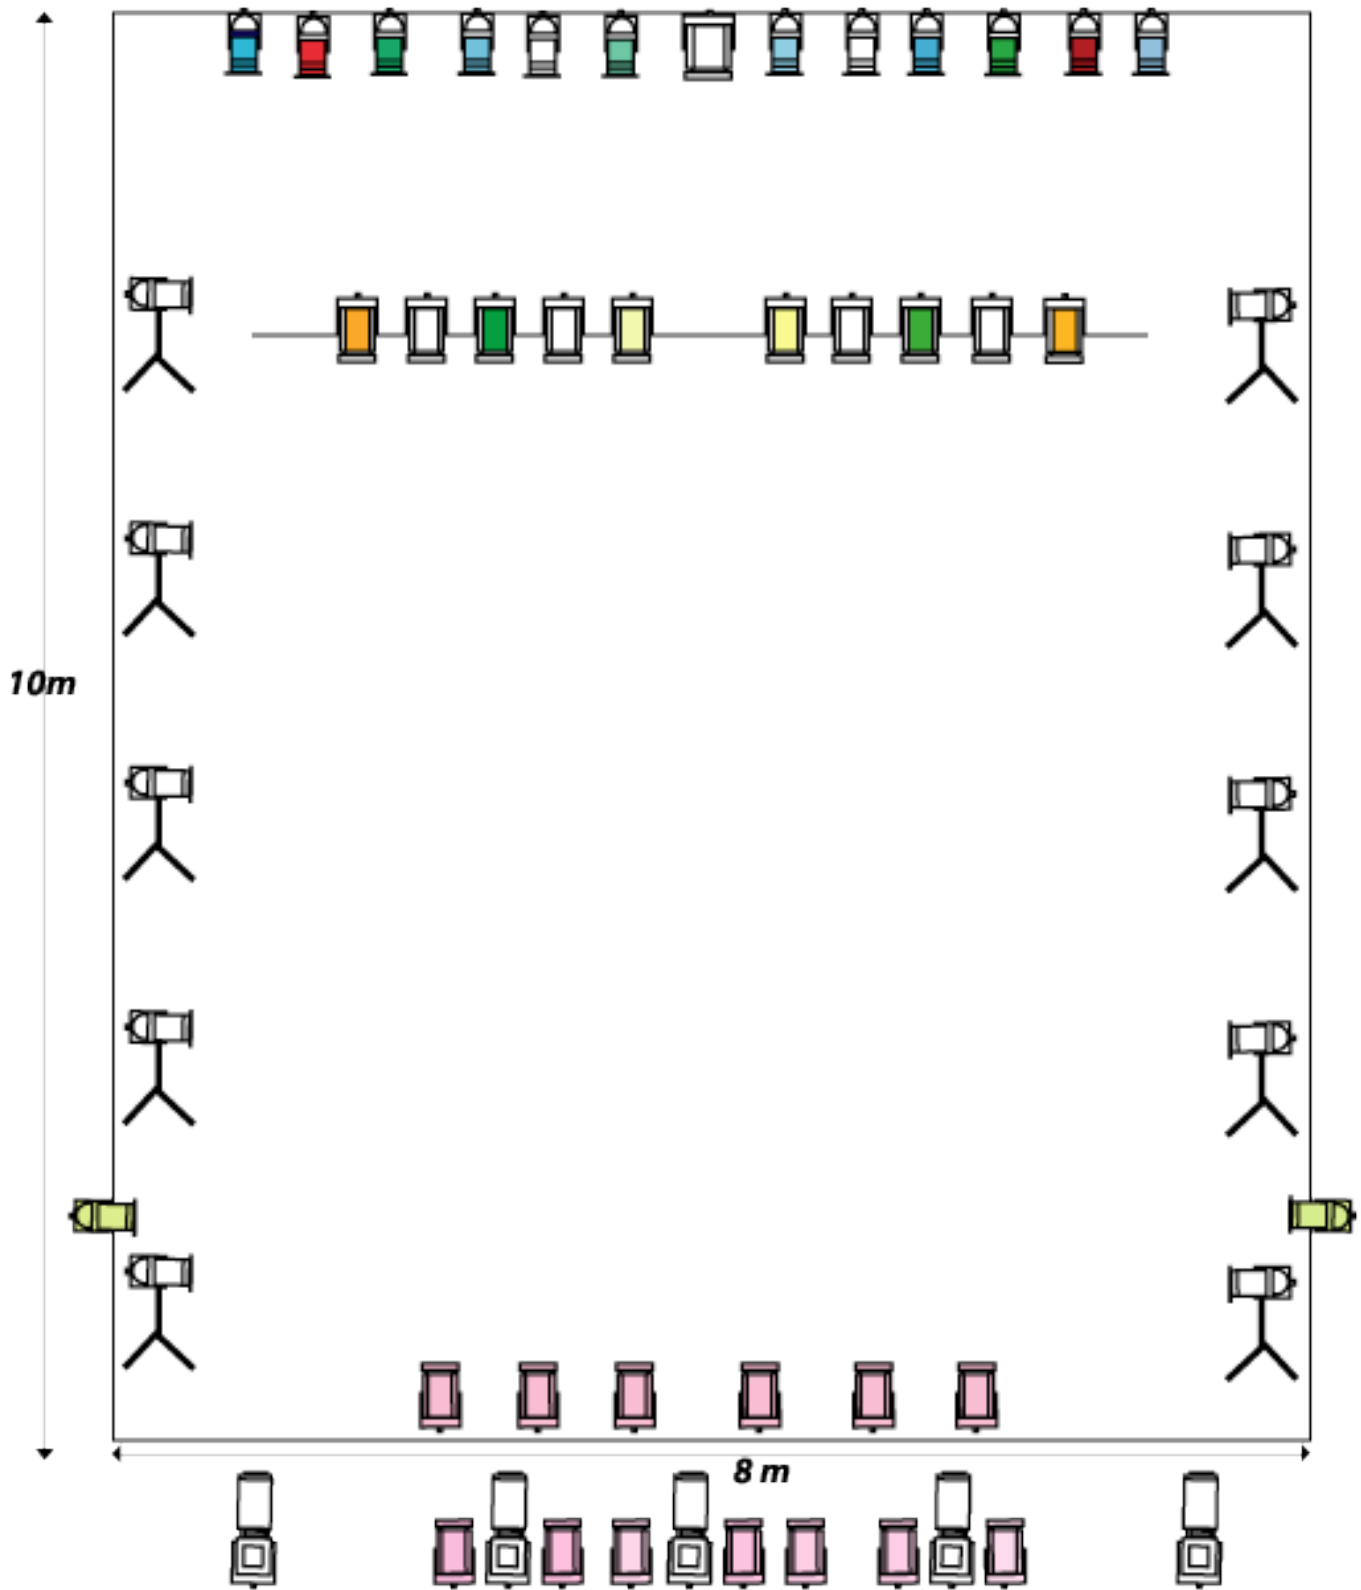

# Cie Tutti Frutti **VENTS DE FOLIE**

## Légende:

 PC 1KW
  PC 2KW
  PAR CP 62
  PAR CP 61
  DÉCOUPE 2 KW
  PIED H:2M

Régie: Julie Valette: Tel 06 16 66 66 27 ,email :djjudju.valette@free.fr